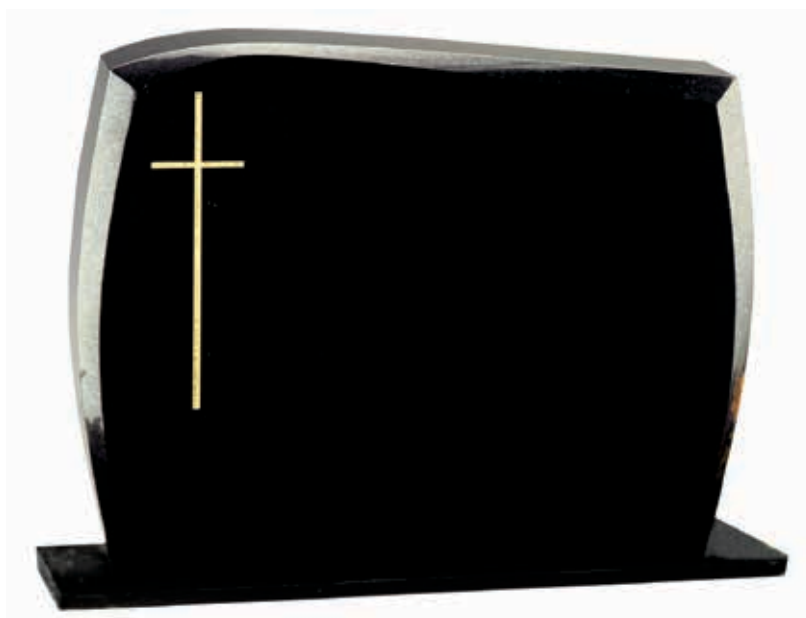

Gravminner

SKY 10

Steinsort: Saga rød
Forside: Flammet
Kanter: Rått tilsatt
Bakside: Flammet
Størrelser: Kan lages etter ønsket mål

SKY 28

Steinsort: Hallandia
Forside: Flammet med finhugget felt
Kanter: Rått tilsatt
Bakside: Sandblåst
Størrelse: 75x60