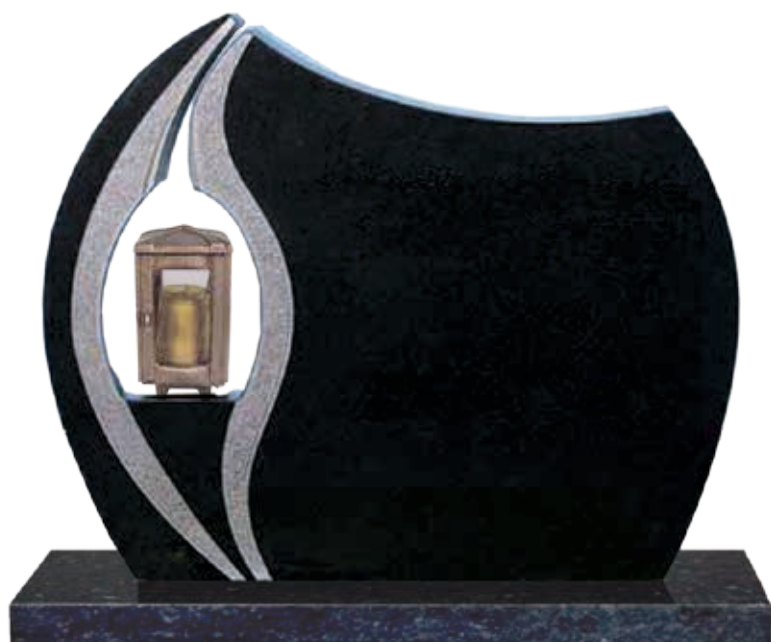

Gravminner

751

Steinsort: Bengal Blue
Forside: Polert
Kanter: Polert
Bakside: Polert
Størrelse: 85x70
75x65

1B 781 Bronselykt

751

Steinsort: Sort granitt
Forside: Polert
Kanter: Polert
Bakside: Polert
Størrelse: 85x70
75x65

1B 781 Alu.lykt

EARTH 6

Steinsort: Lys Labrador
Forside: Flammet/polert
Kanter: Rått tilsatt
Bakside: Flammet
Størrelse: 80x80

333

Steinsort: Lys Labrador
Forside: Polert med fasett
Kanter: Polert
Bakside: Polert
Størrelse: 55x70