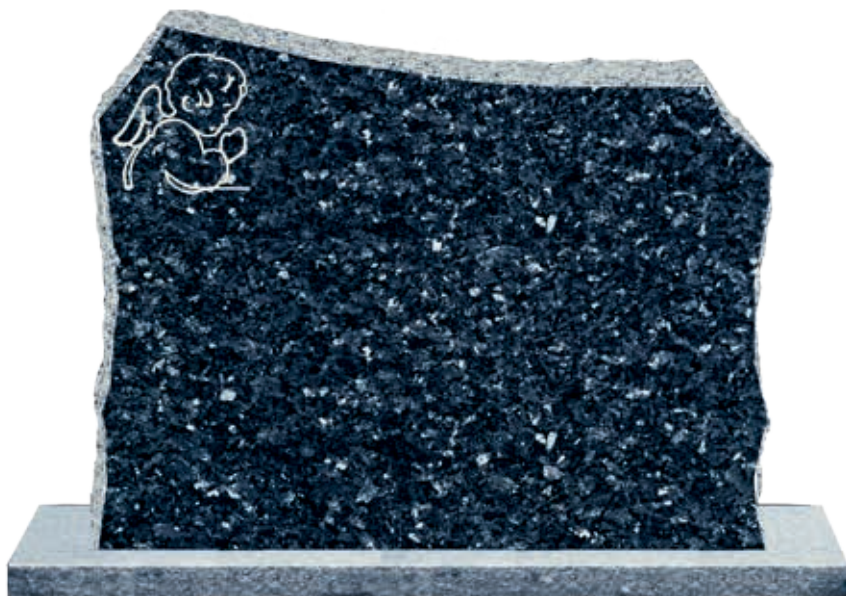

705
 Steinsort: Sort granitt
 Forside: Polert
 Kanter: Polert
 Bakside: Polert
 Størrelse: 50x50
 60x60

705
 Steinsort: MPL
 Forside: Polert
 Kanter: Polert
 Bakside: Polert
 Størrelse: 50x50
 60x60

Gravminner