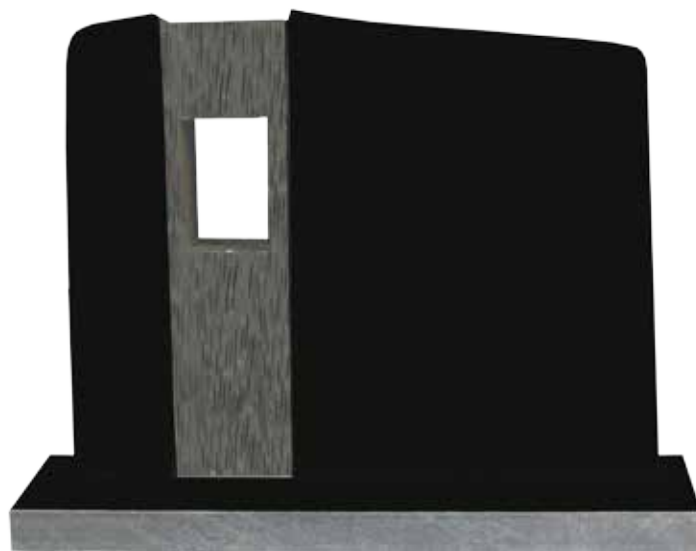

SKY 3

Steinsort: Lys Labrador
 Forside: Polert
 Kanter: Rått tilsatt
 Bakside: Sandblåst
 Størrelse: 40x55

EARTH 28

Steinsort: Grå granitt
Forside: Polert
Kanter: Rått tilsatt
Bakside: Sandblåst
Størrelse: 50x70