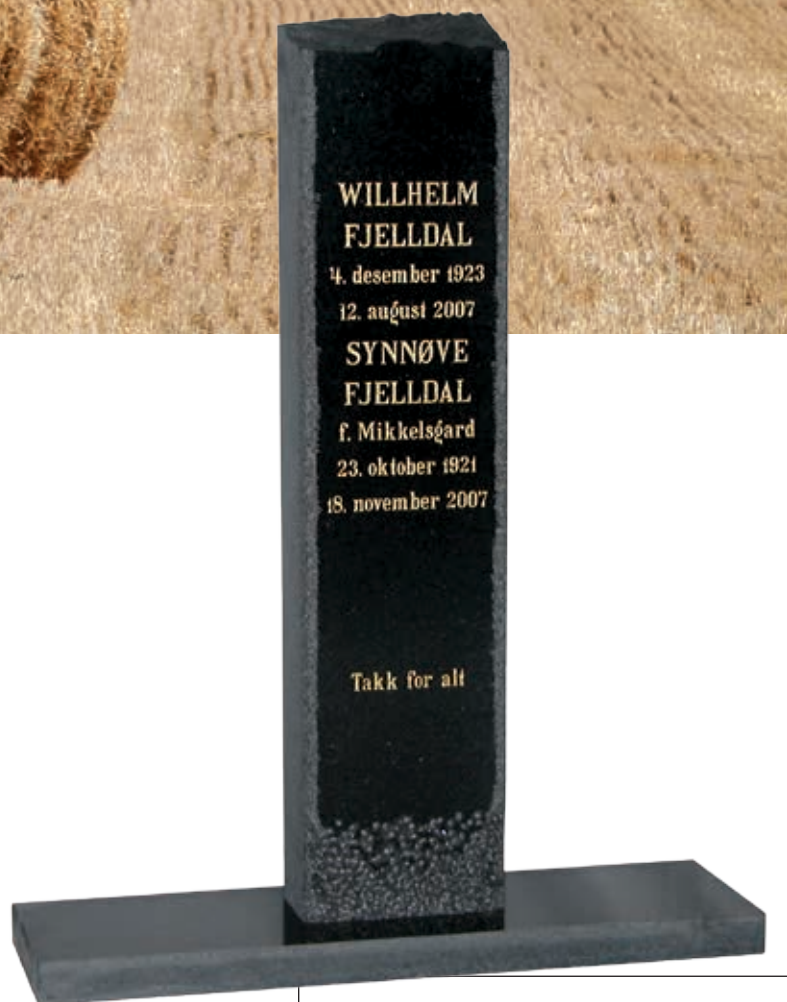

SKY 48

Steinsort:	Sort granitt
Forside:	Polert - diverse huggeteknikker
Kanter:	Sandblåst/rått tilsatt
Bakside:	Sandblåst
Størrelse:	24x95

120 cm

SKY 20

Steinsort:

Design:

Forside:

Kanter: