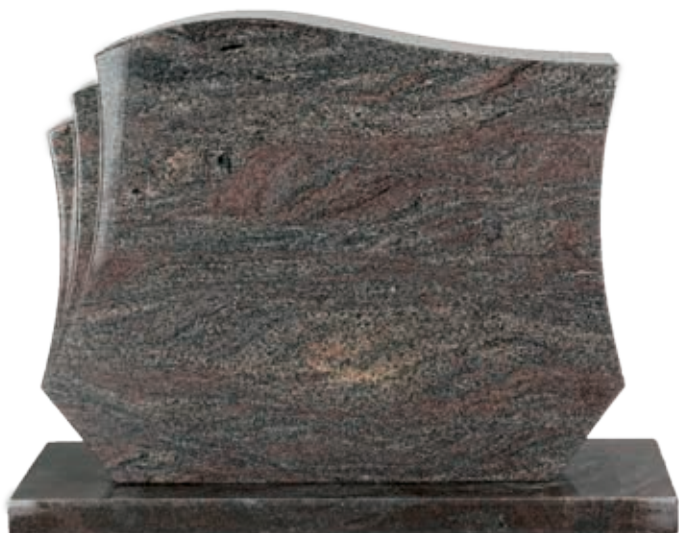

707
Steinsort: Paradiso
Forside: Polert
Kanter: Polert
Bakside: Polert
Størrelse: 75x60