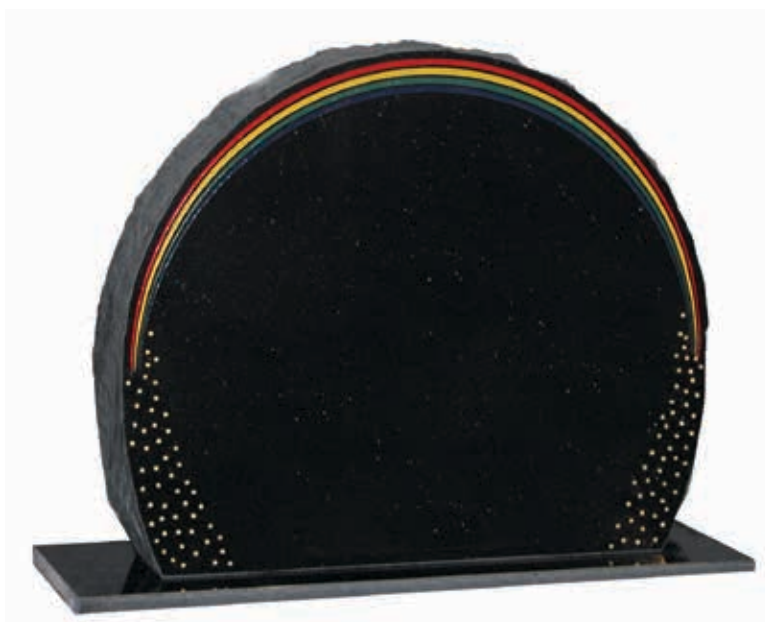

SKY 36

Steinsort: Sort granitt
Forside: Polert
Kanter: Rått tilsatt
Bakside: Sandblåst
Størrelse: 60x50