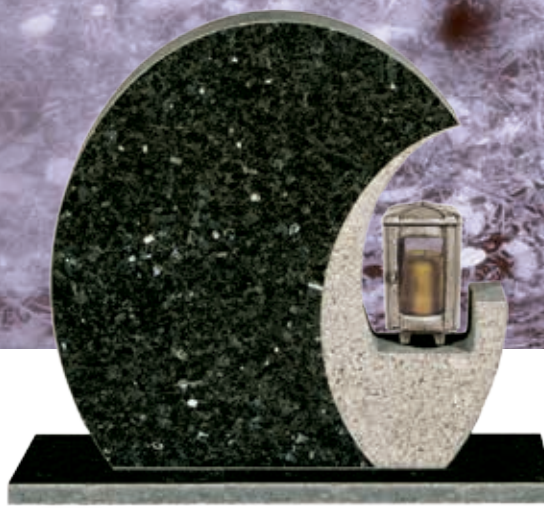

332A

Steinsort: Mørk Labrador
Forside: Polert/finhugget
Kanter: Sandblåst
Bakside: Sandblåst
Størrelse: 70x70