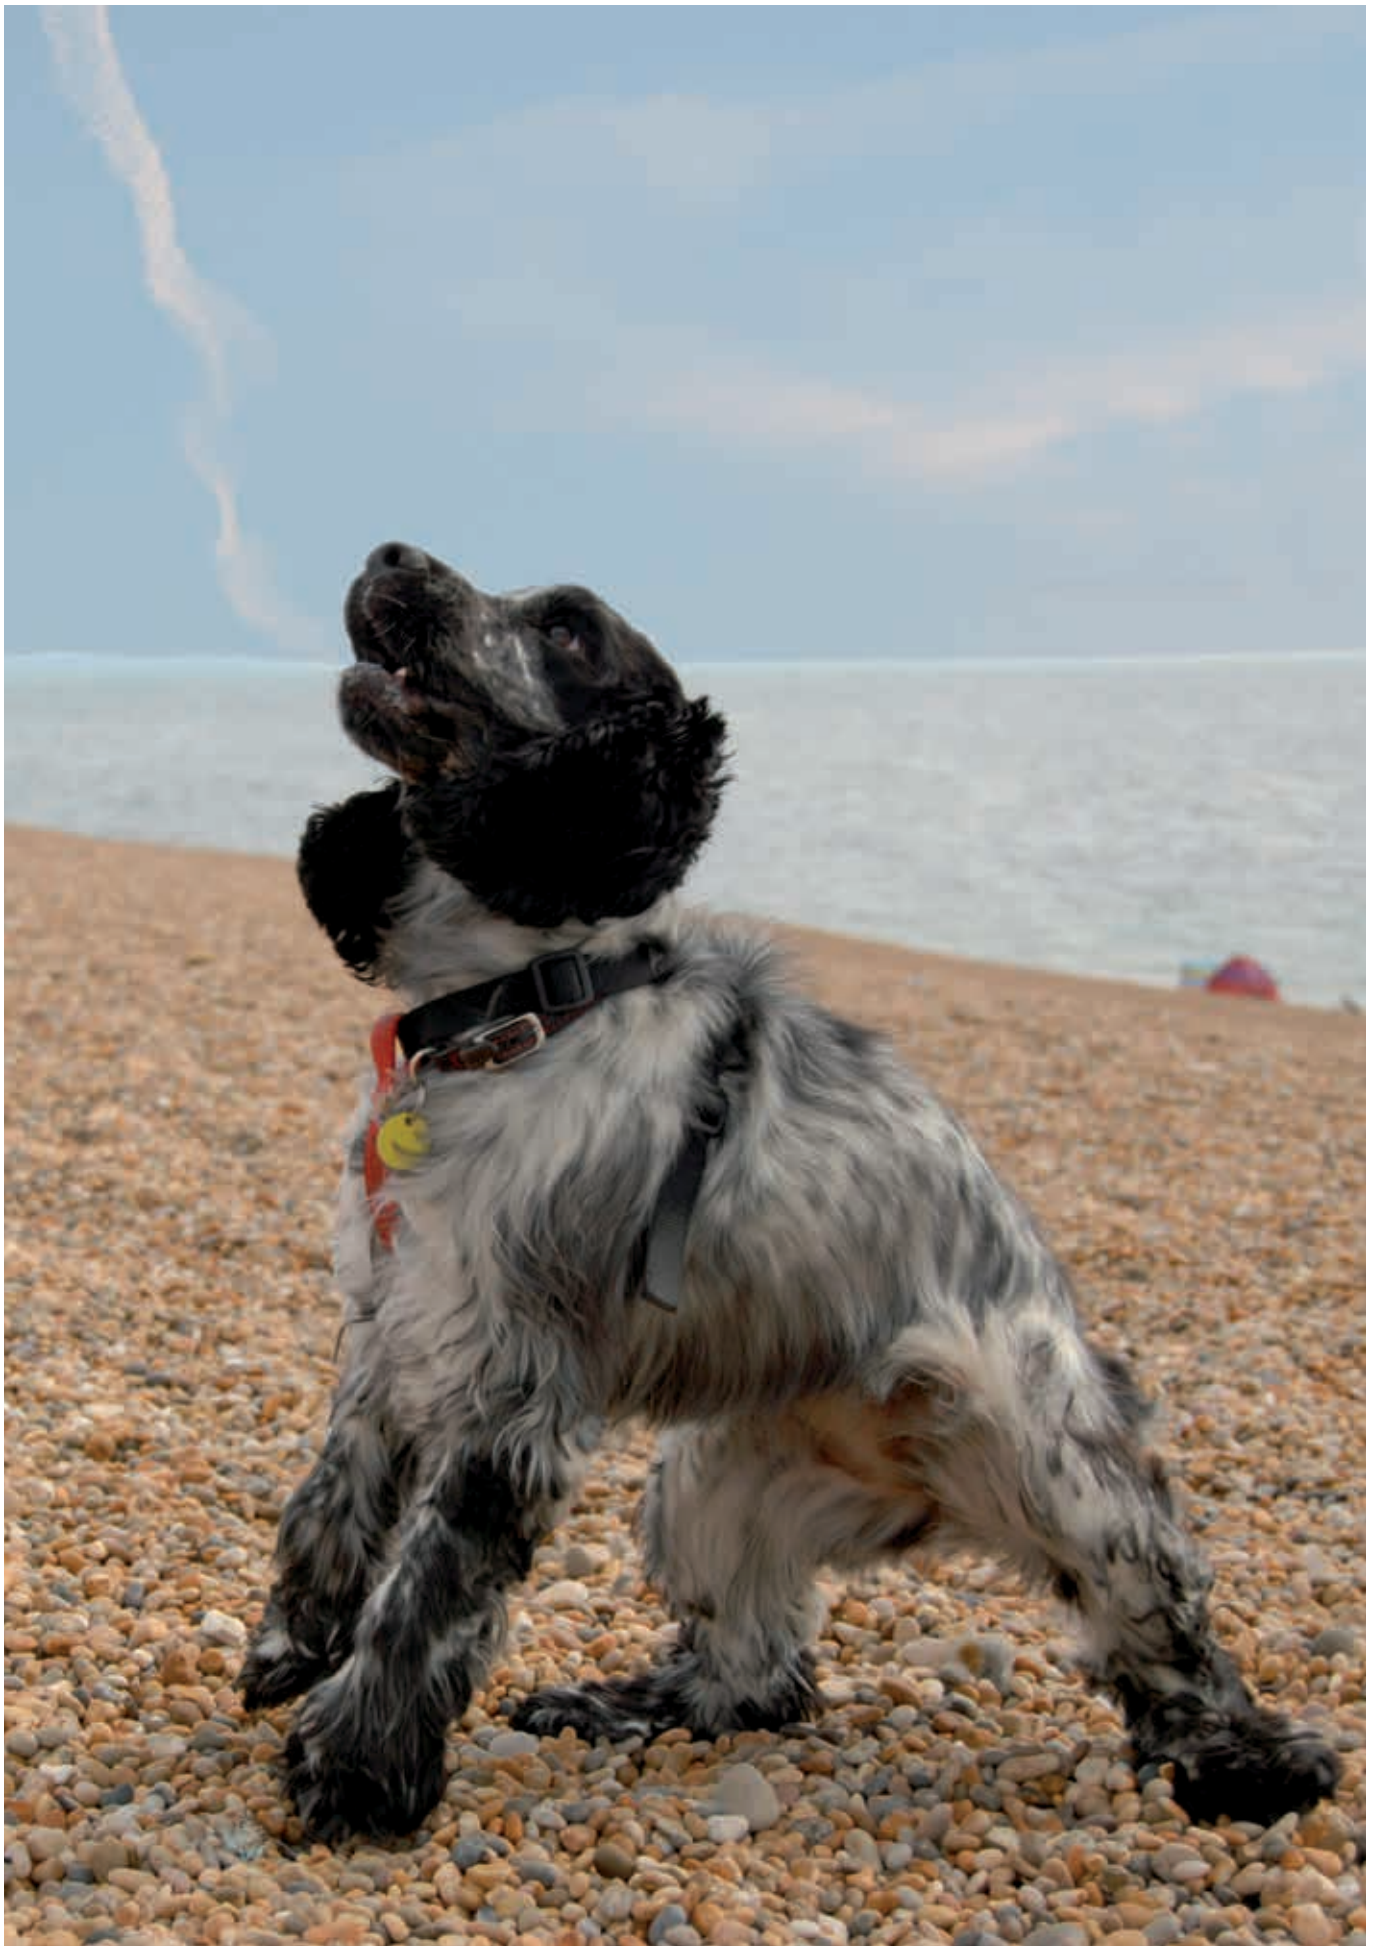

Gravminner

328

Steinsort: Hallandia
Forside: Polert
Kanter: Sandblåst
Bakside: Sandblåst
Størrelse: 40x40

SKY 36

Steinsort: Sort granitt
Forside: Polert
Kanter: Rått tilsatt
Bakside: Sandblåst
Størrelse: 60x50