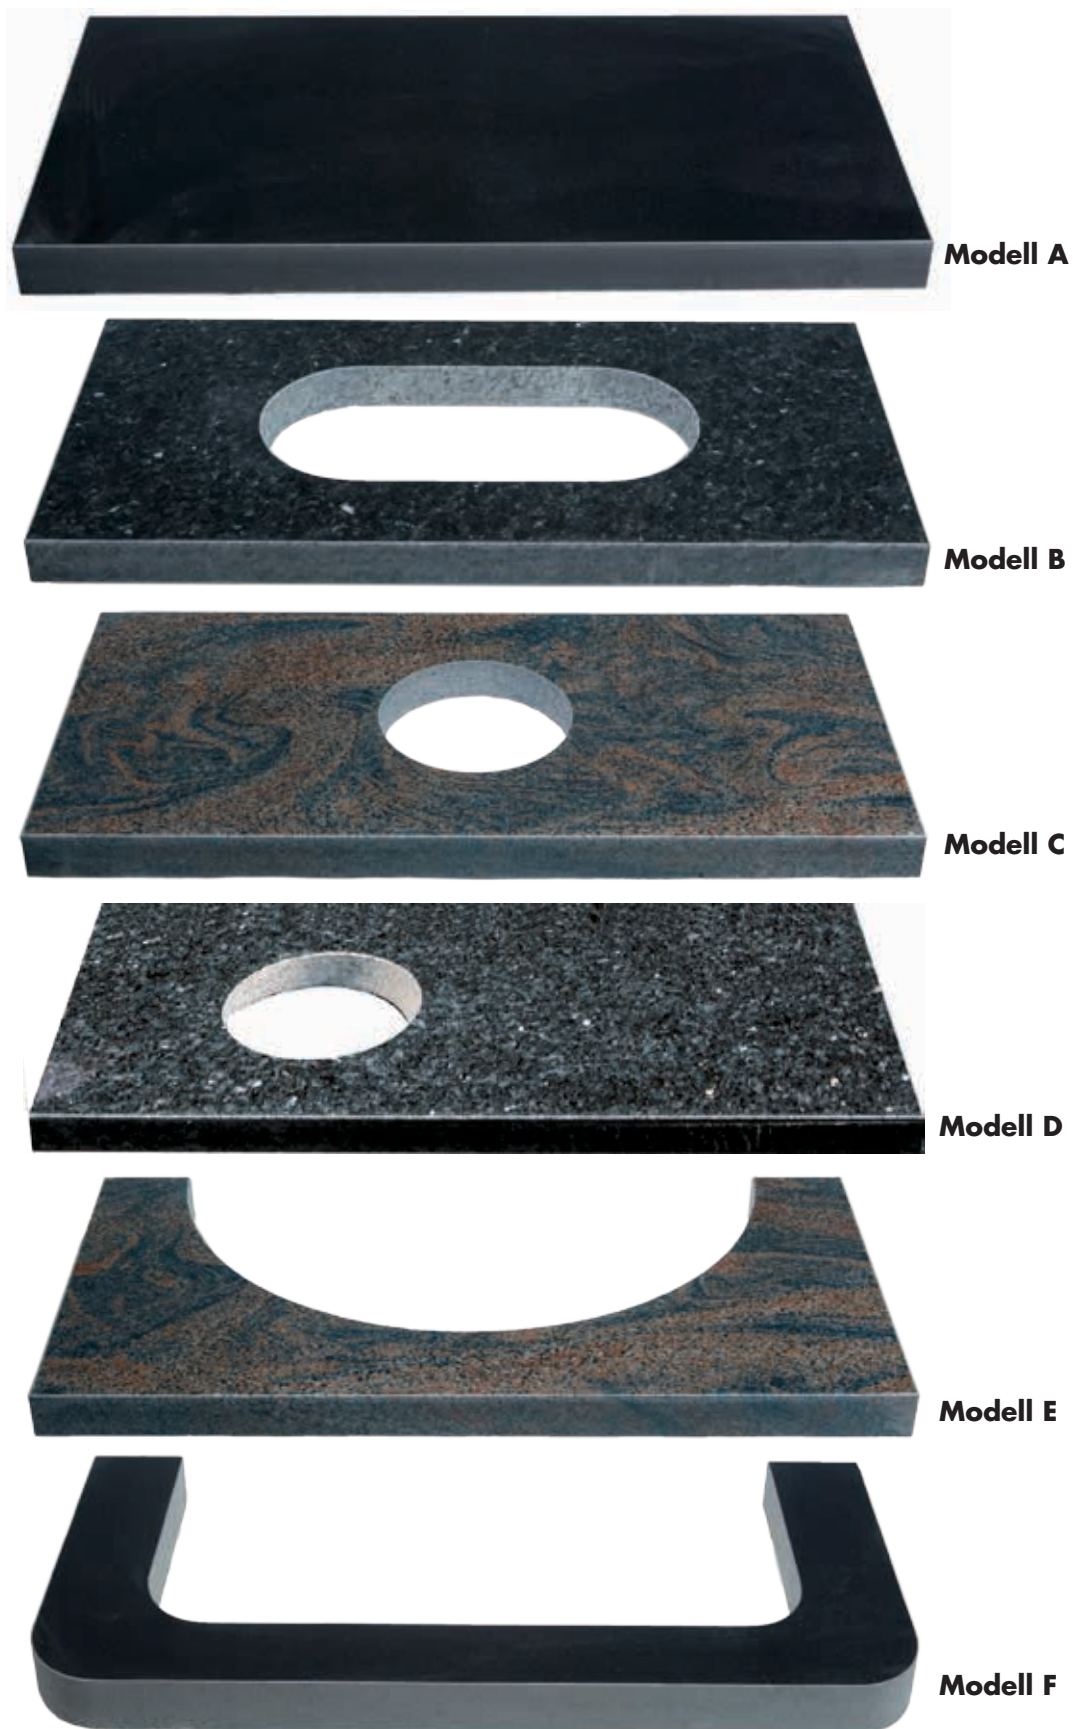

Bedrammer Plater

Dette er den mest vanlige løsningen for innramming av blomsterbed. En del lokale kirkegårdsforskrifter tillater ikke bedrammer eller bedplater.

Bedplater

Bedplater kan anbefales. Den gir graven en vakker innramming og beskytter blomstene mot ugress. Den fremhever også blomster, gravlykter i tillegg til selve gravminnet. Ut over dette utvalget designer vi også bedplater etter kundens egne ønsker.