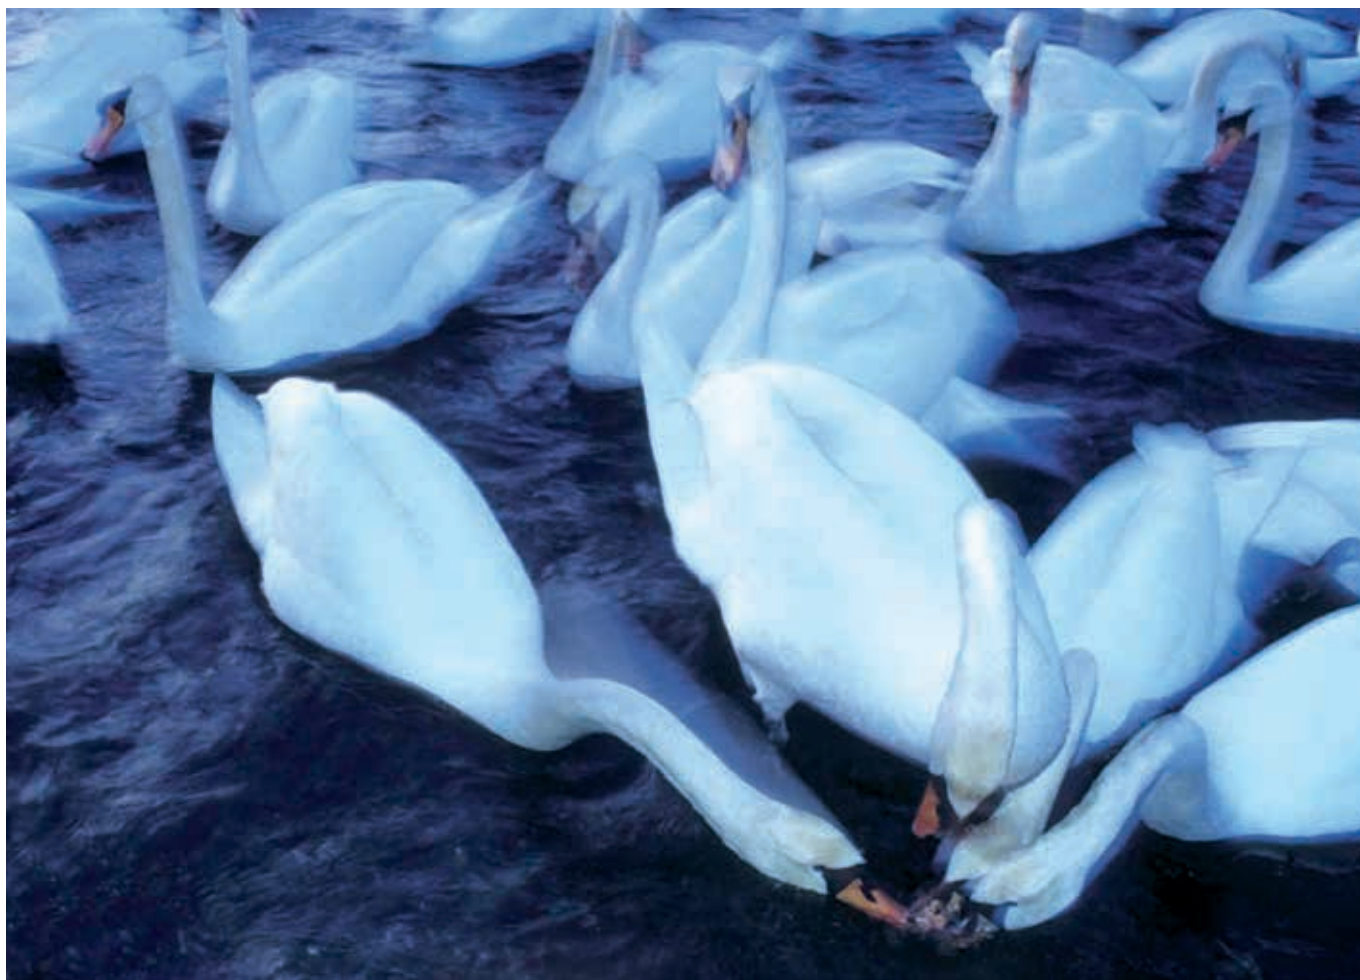

251

Steinsort:	Sort granitt
Forside:	Polert
Kanter:	Rått tilsatt
Bakside:	Sandblåst
Størrelse:	80x65 75x60