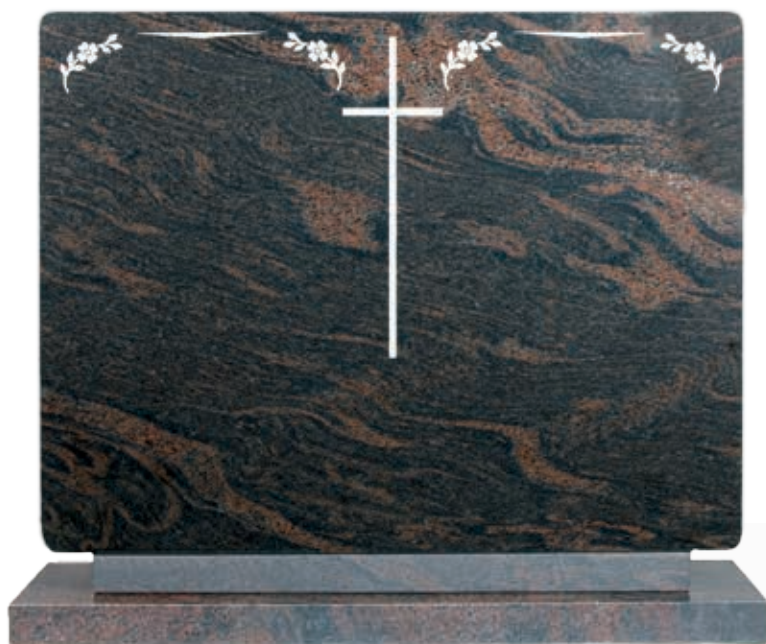

Gravminner Familiegraver

255

Steinsort: Hallandia
Forside: Polert
Kanter: Sandblåst
Bakside: Sandblåst
Størrelse: 85x65

Steinriket består av mennesker med fagkunnskap i alle ledd. Vi kjenner vedtektene som gjelder på kirkegården samt mulighetene for utforming av gravminne.

Vi kan komme med forslag til størrelse og form på gravsteinen, som sammen med skrift og ornamentvalg gir steinen ønsket uttrykk.